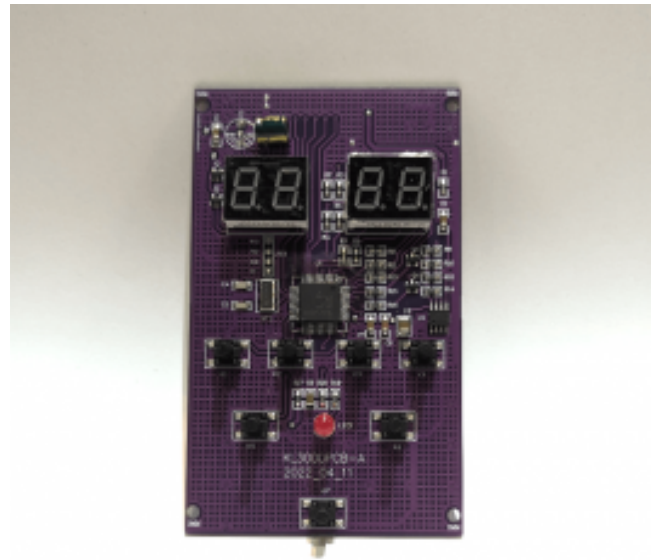

Centrale di ricambio Steamplus

Reference: CTRL_KL3000A
EAN13: 3792420349179

Casella di controllo di pezzi di ricambio per generatore di vapore Steamplus

Include la casella di controllo di sostituzione e la sonda pre-cablata su 5 m.

La sonda è già connesso alla casella di controllo per una sostituzione semplificata.

Compatibile con tutti i generatori di vapore Steamplus™

Dimensioni:

-Altezza 165 mm

-larghezza 90 mm

-Profondità 35 mm (con il passaggio del cavo sul retro)