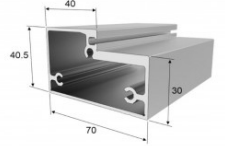

Porta per l'hammam trasparente 70 x 190 cm telaio in alluminio

Reference: PH80x190 opaque
EAN13: 3700830430967

Porta hammam 70 x 190 cm vetro temperato trasparente 8 mm vetro di sicurezza

Costine di prenotazione : 70 "x 190".

Dimensioni esterne : 685 x 1895 mm.

Misurare il vetro : 620 x 1835 mm.

Il telaio della porta è realizzato in alluminio (43x45mm) e può sopportare umidità elevata e fluttuazioni di temperatura.

Il vetro è temperato vetro di 8 mm ed è conforme a tutti gli standard, specificità e requisiti dell'hammam