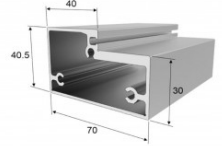

## Porta per Hammam bronzo 60 x 190 cm con telaio in alluminio

Reference: PH60x190B  
EAN13: 3700830400199

Porte dell'hammam 8mm vetro temperato Teint bronzo colore per una facile manutenzione

**Dimensioni esterne** : 60 x 190 cm

Il telaio della porta è fatta di alluminio (43x45mm) e alta umidità in grado di sopportare

Maniglia in metallo

Tutte le porte sono realizzate rispettando gli standard di sicurezza e le specificità dell'hammam