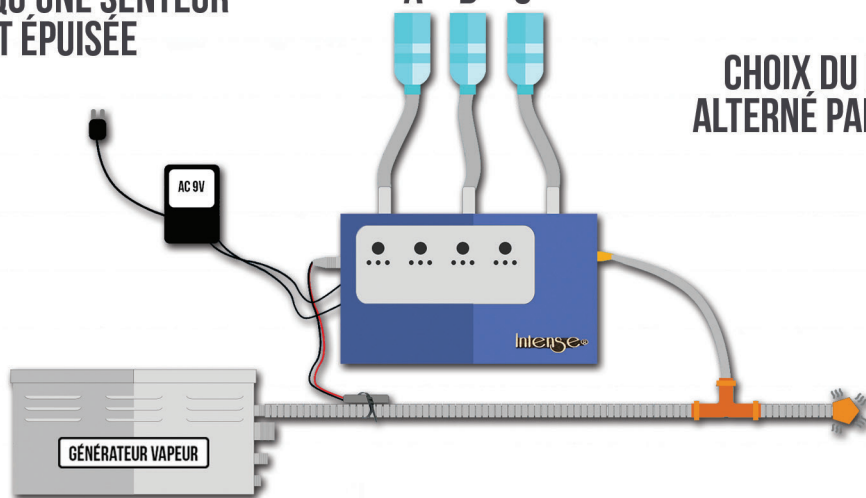

# DIFFUSEUR DE PARFUM AUTOMATIQUE 3 PARFUMS

Référence: DPA-3

CHOIX DU DÉBIT  
DE SENTEUR

CAPTEUR AUTOMATIQUE  
DE TEMPÉRATURE

SIGNALE QU'UNE SENTEUR  
EST ÉPUISÉE

ARÔMES

A B C

CHOIX DU PARFUM A,B,C OU  
ALTERNÉ PAR BOUTON POUSSOIR

3X0,5 MÈTRES  
DE TUYAUX

PACK COMPLET

SONDE DE TEMPÉRATURE

3 MÈTRES D'ALIMENTATION  
FLEXIBLE