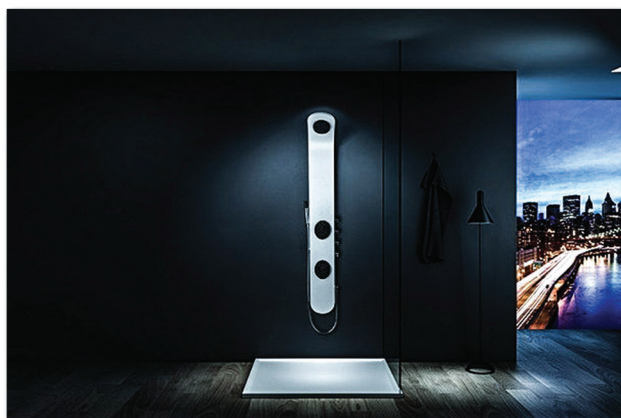

NOS COLONNES DE DOUCHE

ADOPTEZ LA COLONNE DE DOUCHE 3 FONCTIONS !

UNE **SOLUTION SIMPLE** ET **COMPACTE** POUR FAIRE DE VOTRE **SALLE DE BAIN** UN ESPACE DE **BIEN ÊTRE !**
SON **DESIGN MODERNE** APPORTERA UNE VÉRITABLE **TOUCHE D'ÉLÉGANCE !**

Référence: A108
Dimensions: 150x15 cm

Colonne de douche en Aluminium Blanc
150x15 cm Douche Balnéo

ALLIANCE DU DESIGN ET DU BIEN-ÊTRE !

Référence: A201
Dimensions: 125x25 cm

BUSES ORIENTABLES

Référence: A055
Dimensions: 150x20 cm

HYDROMASSAGE

Référence: A120
Dimensions: 120x21 cm